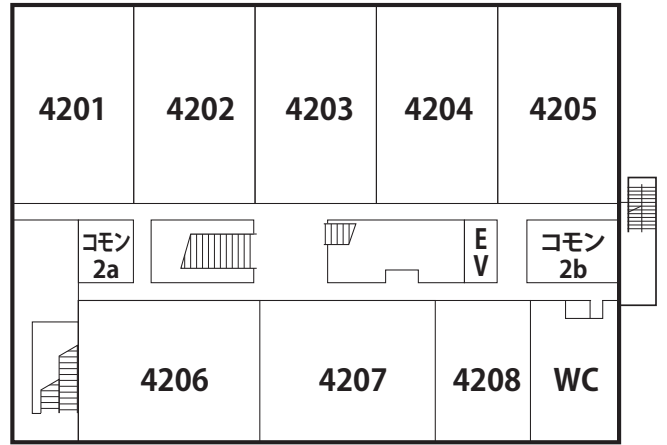

4号館フロアマップ

4桁の数字は教室番号です。

1F

2F

3F

4F

5F