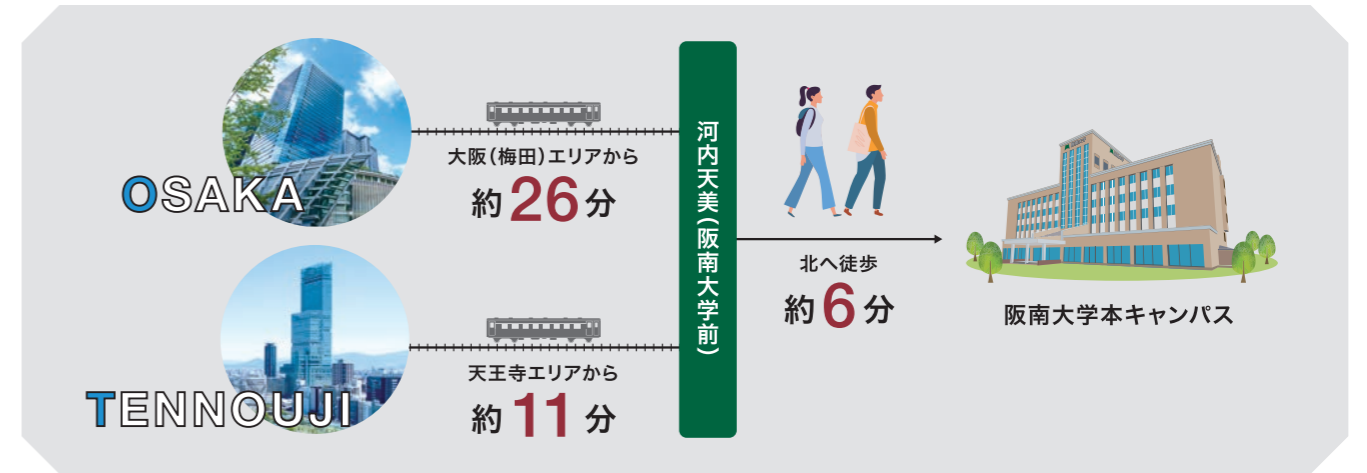

天王寺・あべのエリアから「約11分」、大阪・梅田エリアから「約26分」

大阪中心部から アクセス抜群のキャンパス。

大学最寄りの近鉄「河内天美」駅から徒歩約6分に位置するキャンパスは
大阪の中心地「梅田」「なんば」「天王寺」からのアクセスも良く、
大都市「大阪」を学びの環境として活かすことができます。

主なエリア別ルート案内

中百舌鳥 NAKAMOZU	中百舌鳥から 約23分
京橋 KYOBASHI	京橋から 約27分
堺東 SAKAIHIGASHI	堺東から 約27分
尼崎 AMAGASAKI	尼崎から 約28分
吹田 SUITA	吹田から 約35分
岸和田 KISHIWADA	岸和田から 約37分
奈良 NARA	奈良から 約44分
千里中央 SENRI-CHUO	千里中央から 約49分