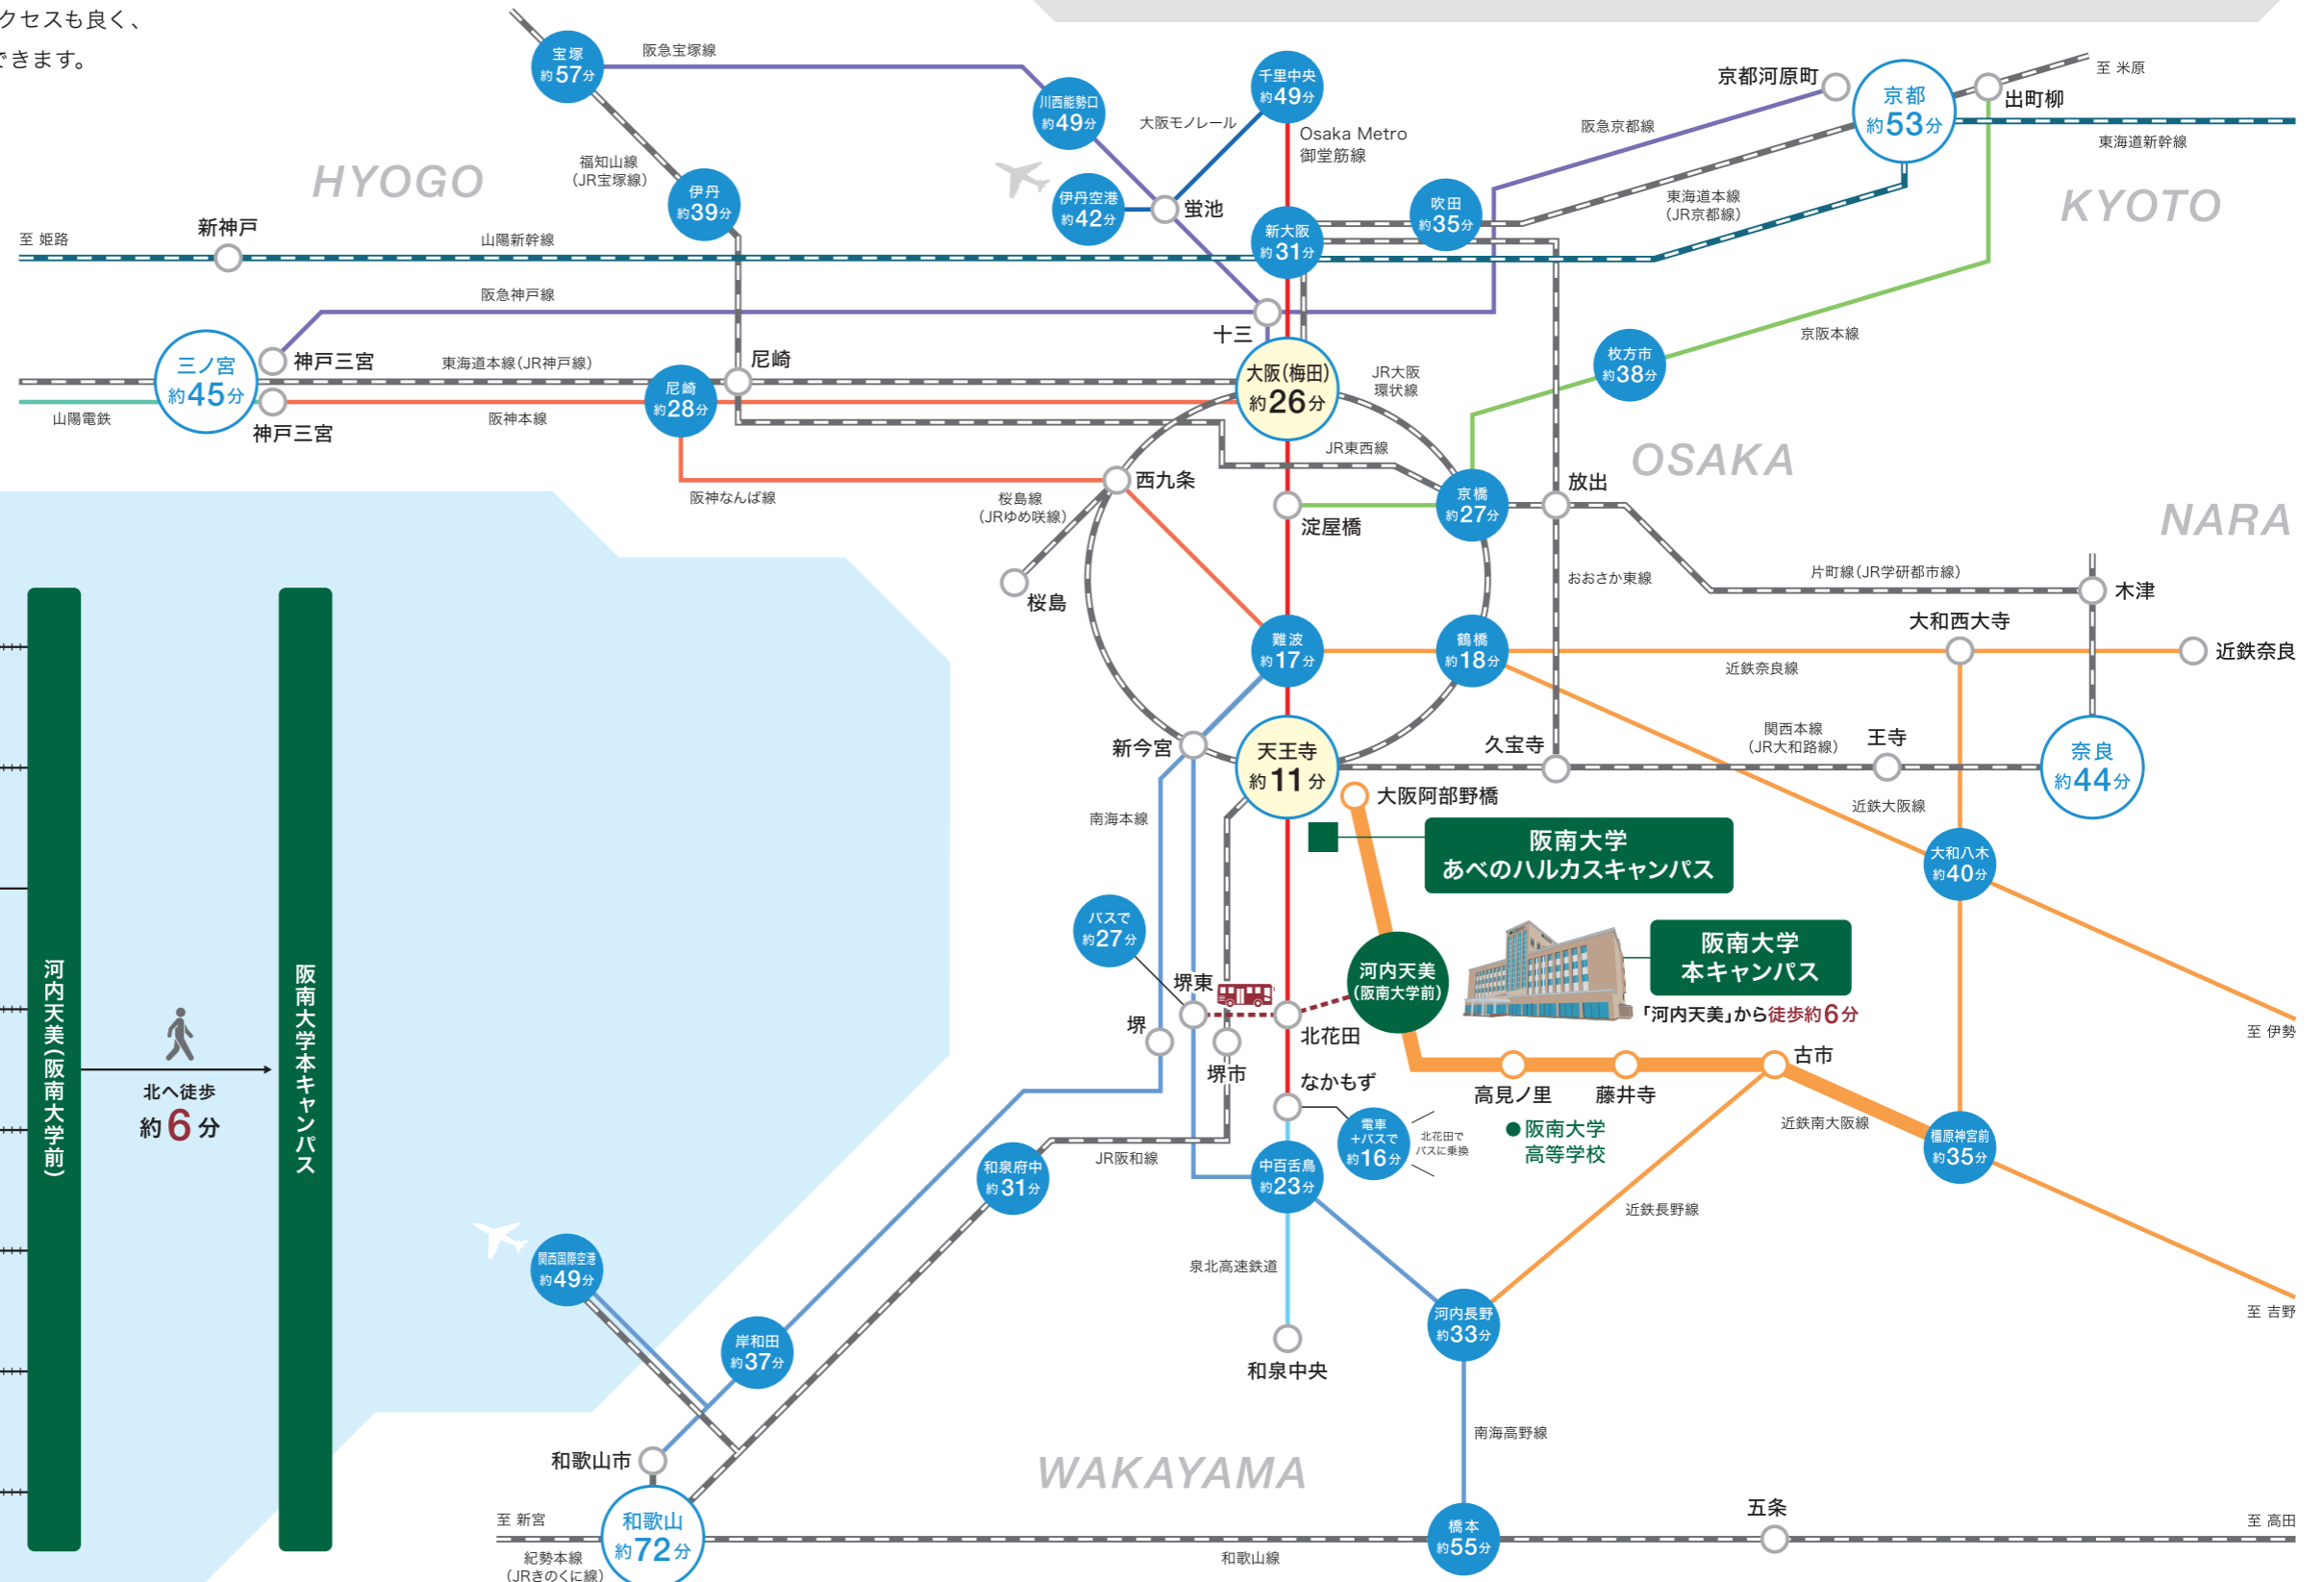

天王寺・あべのエリアから「約11分」、大阪・梅田エリアから「約26分」

大阪中心部から アクセス抜群のキャンパス。

大学最寄りの近鉄「河内天美」駅から徒歩約6分に位置するキャンパスは
大阪の中心地「梅田」「なんば」「天王寺」からのアクセスも良く、
大都市「大阪」を学びの環境として活かすことができます。

主なエリア別ルート案内

中百舌鳥 NAKAMOZU	中百舌鳥から 約23分
京橋 KYOBASHI	京橋から 約27分
堺東 SAKAIHIGASHI	堺東から 約27分
尼崎 AMAGASAKI	尼崎から 約28分
吹田 SUITA	吹田から 約35分
岸和田 KISHIWADA	岸和田から 約37分
奈良 NARA	奈良から 約44分
千里中央 SENRI-CHUO	千里中央から 約49分

※記載の時間は、最寄り駅「河内天美」駅までの乗換え所要時間などを含めないおおよその最短時間です。