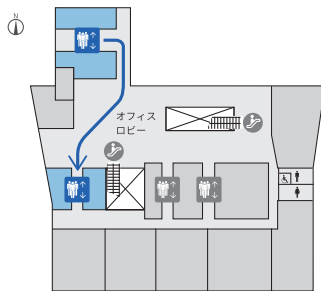

会場マップ

■ 23階交流スペース セミナールーム

あべのハルカス
23階へは、
地下1階からの
シャトル
エレベーターが
便利です。

1

近鉄百貨店タワー館地下
北口となりの【地下1階】
エレベーターに乗って17階へ。

【17階ロビー】

あべのハルカス地下1階からシャトル
エレベーターにお乗りいただき、17階で
お降りください。

2

17階で一度降りて、エレベーターを
乗り換えます。オフィスフロア用の
【低階層(17-25F)用】
エレベーターに乗って23階へ。

3

23階で降りてください。

■ 23階

お申込み、お問合せ

Webサイト <http://harudai.jp> にてお申込みください。