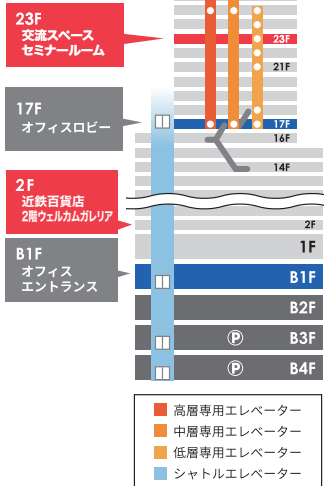

soranosu 17F

大学紹介プレゼン 1回目

- 11:45~ 四天王寺大学
- 12:00~ 大阪大谷大学
- 12:15~ 阪南大学(南河内の魅力紹介)

大学紹介プレゼン 2回目

- 15:15~ 四天王寺大学
- 15:30~ 大阪大谷大学
- 15:45~ 阪南大学(南河内の魅力紹介)

大阪大谷大学

学ぶ

16F 空中庭園
手話うたパフォーマンス
11:00~11:30
14:30~15:00
手話クラブ Sign

タイムスケジュール

4月19日(土)、あべのハルカス内の各所で以下プログラムを開催します。

主催 「ハルカス大学」プロジェクト運営委員会 ハルカス大学祭

時間	会場	内容	主催、共催、講師等	備考
①10:00~10:30 ②13:30~14:00	16階 空中庭園	庭園演奏会	四天王寺大学 書道部 和太鼓部	観覧自由
①10:30~11:00 ②14:00~14:30	16階 空中庭園	3大学合同吹奏楽 「残酷な天使のテーゼ」 「打ち上げ花火」 「日本を勇気づける名曲メドレー」	阪南大学 吹奏楽部 大阪大谷大学 吹奏楽部 四天王寺大学 吹奏楽部	観覧自由
①11:00~11:30 ②14:30~15:00	16階 空中庭園	手話うたパフォーマンス ・ともに wanima ・MELA! 緑黄色社会	大阪大谷大学 手話クラブSign	観覧自由
11:45~12:30	17階 soranosu	大学紹介プレゼン 1回目	11:45~ 四天王寺大学 12:00~ 大阪大谷大学 12:15~ 阪南大学(南河内の魅力紹介)	観覧自由
13:00~14:00	23階 阪南大学 セミナー室	阪南大学提供講座 「奈良吉野の日本酒を知る」 ひと目千本と詠まれた桜の名所「吉野」の老舗酒蔵 北岡本店の現役社氏が、酒造りについてお話しします! 講座終了後、杜氏のガイド付きの試飲をお楽しみ いただけます。 【同時開催】12:00~15:30 吉野杉高級箸製作体験ワークショップ	講 師：株式会社北岡本店 醸造部 部長、 杜氏 夏目大輔氏	事前申込優先 当日参加可 先着順
15:15~16:00	17階 soranosu	大学紹介プレゼン 2回目	15:15~ 四天王寺大学 15:30~ 大阪大谷大学 15:45~ 阪南大学(南河内の魅力紹介)	観覧自由

会場マップ

■ 23階交流スペース セミナールーム

あべのハルカス
23階へは、
地下1階からの
シャトル
エレベーターが
便利です。

1

近鉄百貨店タワー館地下
北口となりの【地下1階】
エレベーターに乗って17階へ。

【17階ロビー】

あべのハルカス地下1階からシャトル
エレベーターにお乗りいただき、17階で
お降りください。

2