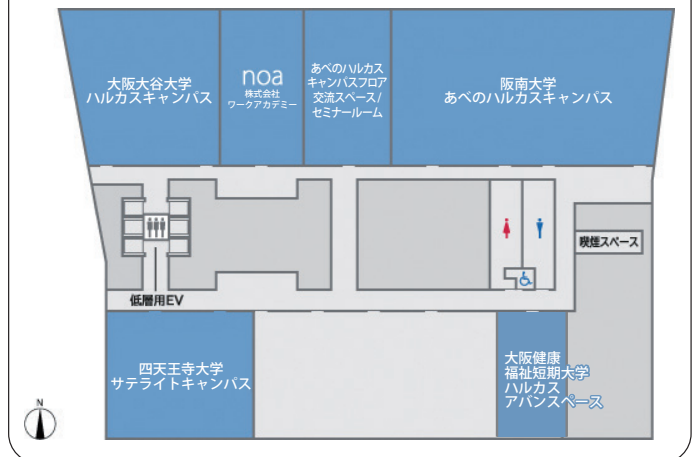

会場マップ

■ 23階交流スペース セミナールーム

あべのハルカス
23階へは、
地下1階からの
シャトル
エレベーターが
便利です。

1

近鉄百貨店タワー館地下
北口となりの【地下1階】
エレベーターに乗って17階へ。

【17階ロビー】

あべのハルカス地下1階からシャトル
エレベーターにお乗りいただき、17階で
お降りください。

2

17階で一度降りて、エレベーターを
乗り換えます。オフィスフロア用の
【低階層(17-25F)用】
エレベーターに乗って23階へ。

3

23階で降りてください。

■ 23階

お申込み、お問合せ

Webサイト <http://harudai.jp> にてお申込みください。