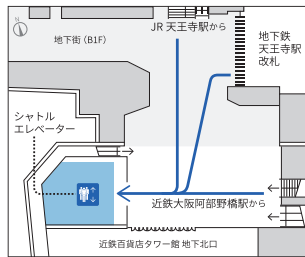

会場マップ

■ 23階交流スペース セミナールーム

あべのハルカス
23階へは、
地下1階からの
シャトル
エレベーターが
便利です。

1

近鉄百貨店タワー館地下
北口となりの【地下1階】
エレベーターに乗って17階へ。

【17階ロビー】

あべのハルカス地下1階からシャトル
エレベーターにお乗りいただき、17階で
お降りください。

2

17階で一度降りて、エレベーターを
乗り換えます。オフィスフロア用の
【低階層(17-25F)用】
エレベーターに乗って23階へ。

3

23階で降りてください。

■ 23階

お申込み、お問合せ

Webサイト <http://harudai.jp> にてお申込みください。